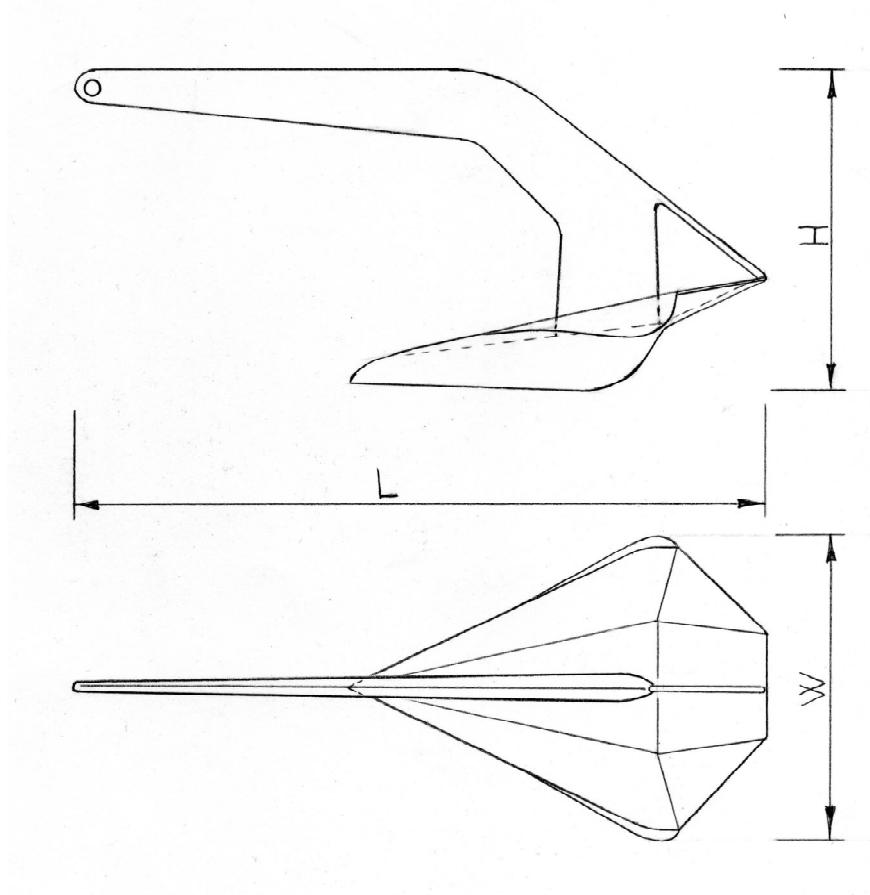

# Boyut Marine

ÇAPA AĞIRLIĞI(KG)	Uzunluk (L)	Yükseklik (H)	Genişlik (W)
8	616	297	297
12	705	340	340
16	777	374	374
21	850	410	410
27	924	446	446
35	1008	486	486
45	1095	529	529
60	1205	582	582
80	1327	640	640
100	1430	690	690
130	1560	752	752
160	1673	807	807
200	1802	869	869

- Yukarıdaki ölçüler mm olarak yaklaşık ölçülerdir.
- Daha fazla bilgi için Boyut Marine ile iletişime geçin.